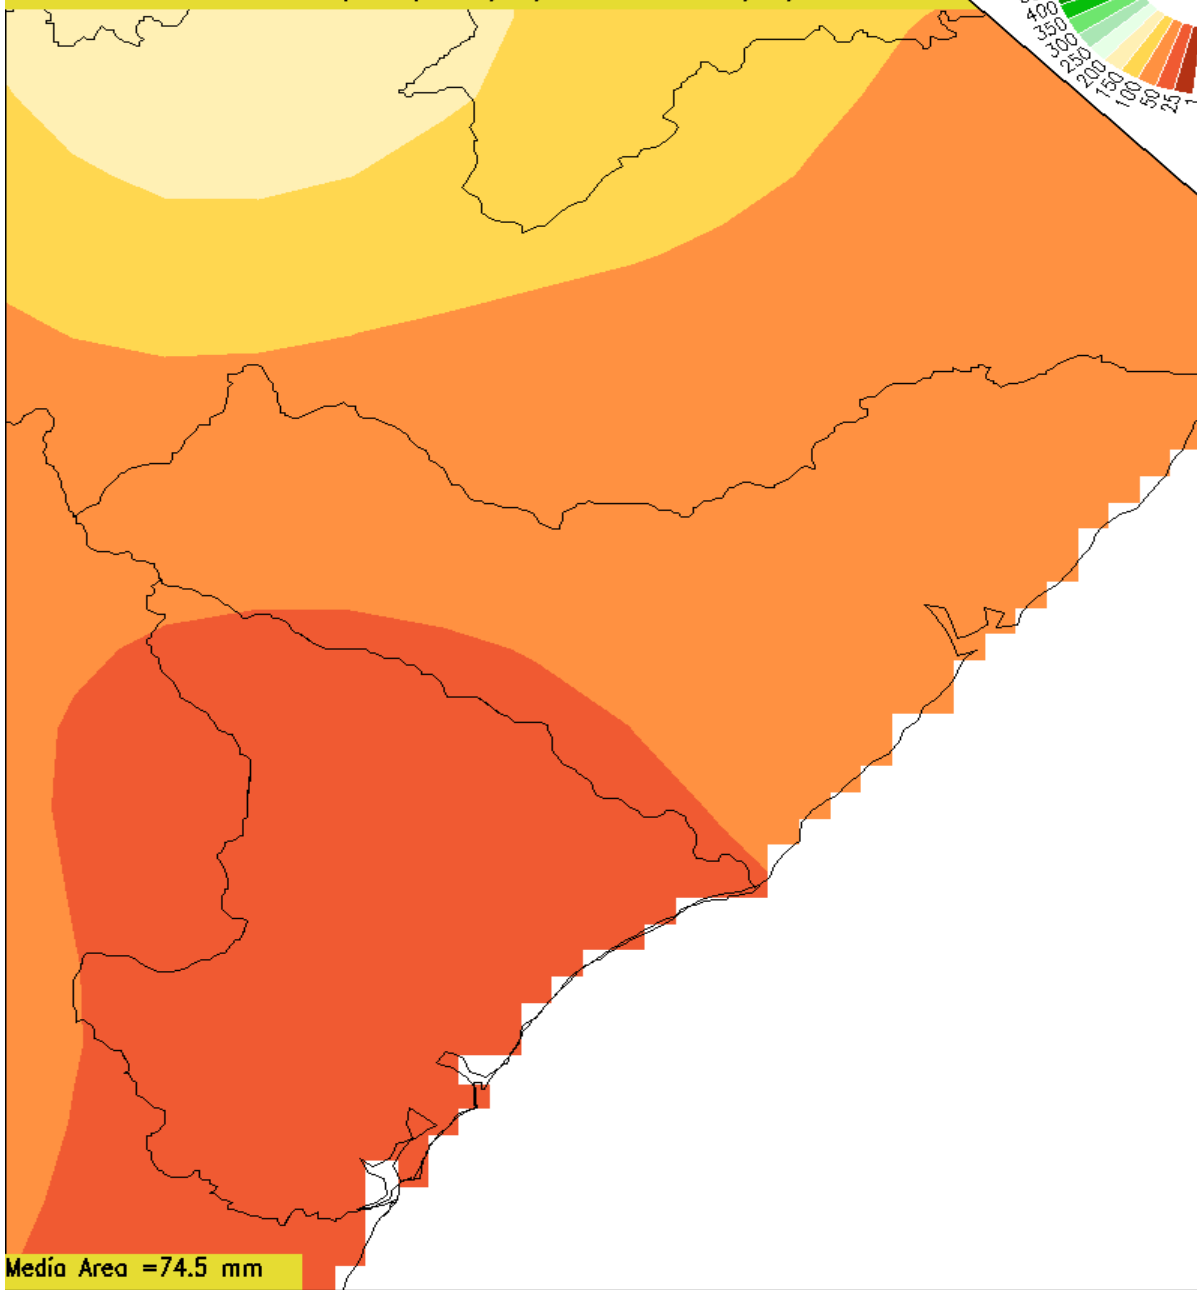

Prec. Acumulada (mm) 31/1/2018 a 21/2/2018

Medía Area = 74.5 mm