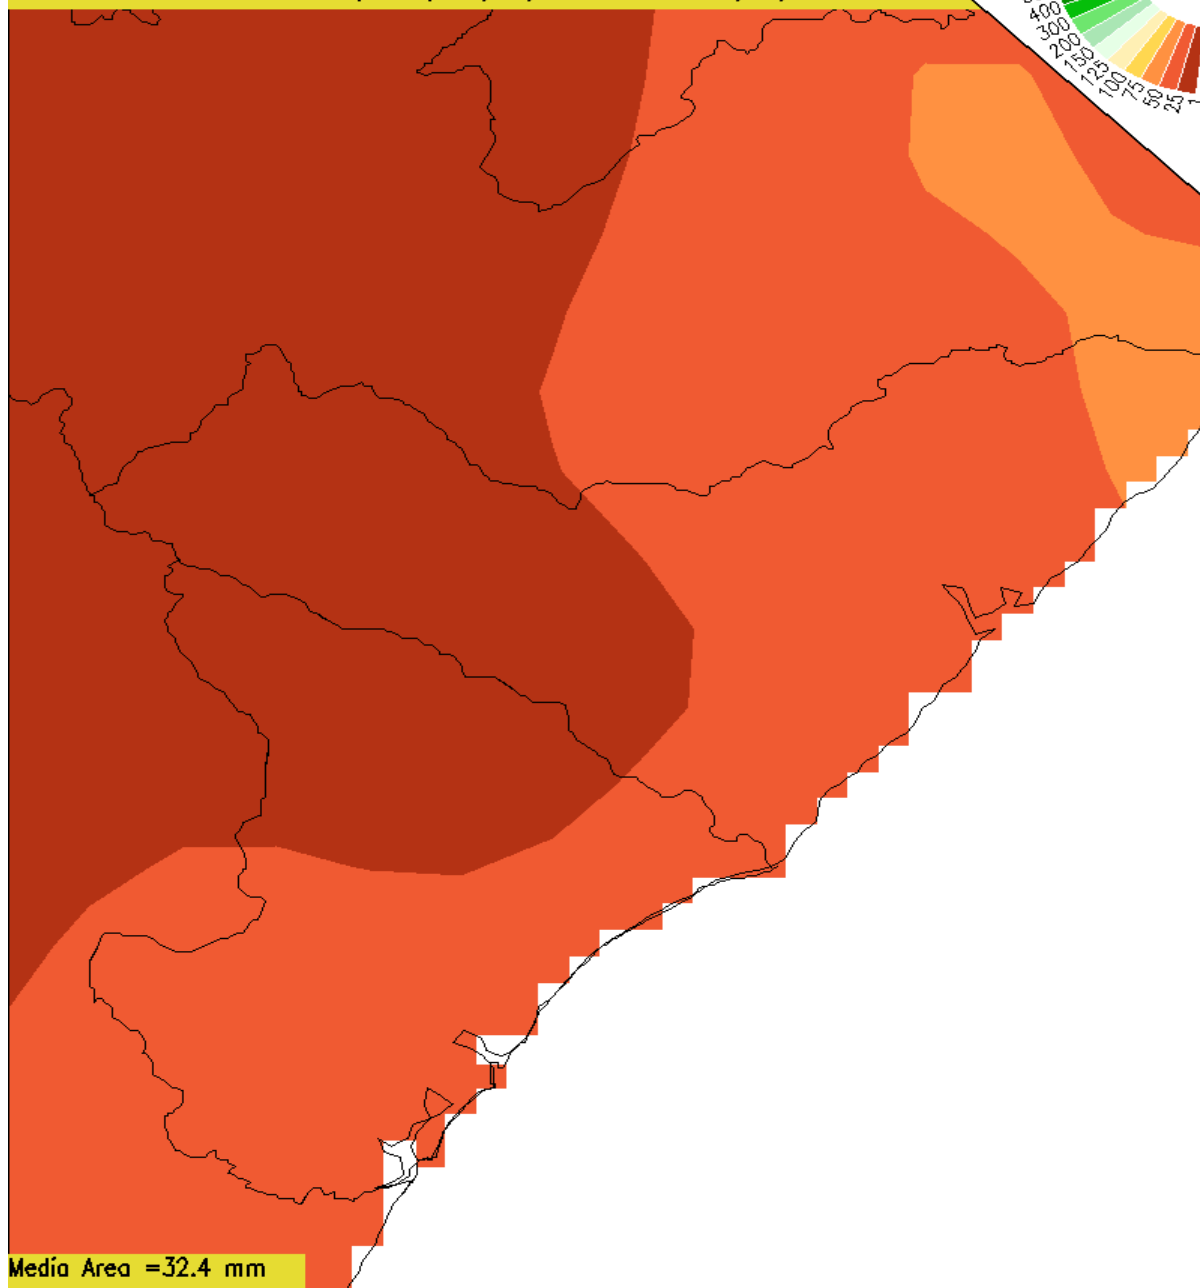

Prec. Acumulada (mm) 1/5/2018 a 15/5/2018

Medía Area = 32.4 mm